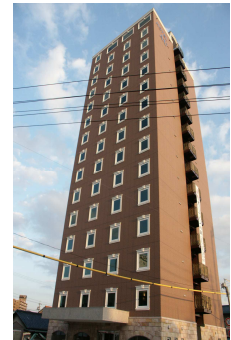

ホテルAU松阪 (松阪市京町1区28-2 TEL 0598-50-5820)

ルームタイプ	全 105 室	宿泊料金 (¥税込)	土日プラン
シングルA	28 室 (18 m²)	6, 000 円	5, 000 円
シングルB	75 室 (24 m²)	6, 300 円	お二人様 7, 500 円
スイート (ダブル)	2 室 (34 m²)	13, 000 円	—

JR・近鉄松阪駅
より徒歩3分